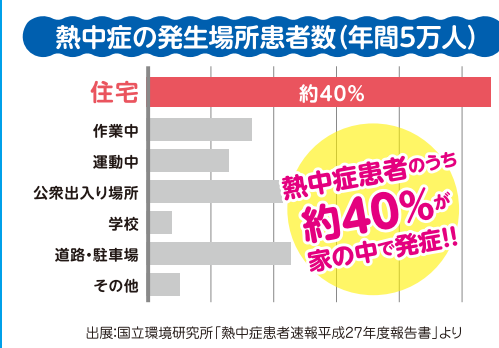

- FRP浴槽
- とってまクリンカウンター
- 足ピタフロア

足ピタフロアは、足裏をしっかりとつかんで、濡れもすべりにくい設計になっています。

限定 **3台** **55% OFF** 定価1,133,000円(税込) **50.9万円(税込)**

お気軽にご相談ください!

他社のプロパンガスをご利用中の方へ **角栄のプロパンに乗り換えておトク**

- セット割が角栄でんきに
- ガス衣類乾燥機レンタル
- その他各種サービス

便利なサービスのご利用が可能です

住まいを快適に!! ドア・窓リフォーム特集

<p>LIXIL 防音・断熱内窓インプラス</p> <p>夏の暑さと冬の寒さに悩まされるリビングも、「インプラス」で、たちまち快適空間へ。</p> <p>工事費込 13.0万円</p> <p>・W2,000×H2,450 ・Low-E複層ガラス 定価184,800円(税込)</p>	<p>LIXIL リプラス たてすべりだし窓</p> <p>古い窓の上から新しい窓を取り付けるだけの簡単施工。段差が小さくスッキリデザイン。</p> <p>工事費込 17.5万円</p> <p>・W600×H900 (一般複層ガラス) 定価155,000円(税込)</p>
<p>LIXIL リシェント玄関ドア</p> <p>対応窓種やカラーが豊富な、使い勝手に優れたシリーズ。様々な空間にお使いいただけます。</p> <p>・C12型・アルミ仕様 ・片開きタイプ 定価238,000円(税込)</p> <p>工事費込 24.5万円</p>	<p>LIXIL リシェント玄関ドア</p> <p>リフォーム用のリシェント玄関ドア。最新機能で快適性と防犯性がアップ。デザインも豊富です。</p> <p>・M78・断熱仕様K4 ・片開きタイプ 定価276,000円(税込)</p> <p>工事費込 27.0万円</p>