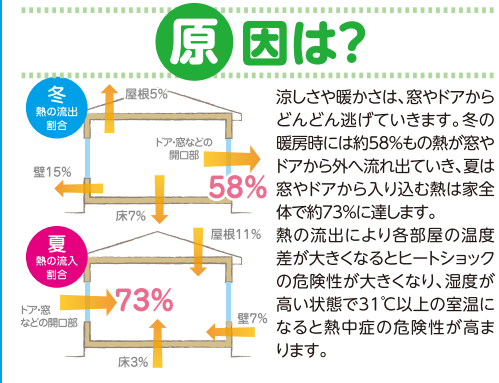

一定の性能を有する住宅を取得する者等に対して、「新たな日常」及び「防災」に対応した追加工事や様々な商品と交換できるポイントを発行する制度です。

- リフォームで **最大30万円** 相当
- 若者・子育て世代リフォームで **最大60万円** 相当
- 新築で **最大100万円** 相当

超目玉!! お風呂 工事費別途 工期約5日

たのしさと、あたたかさに満ちた空間。

アイトップ ユア시스
サイズ 1616 スタイルプラン

- FRP浴槽
- とってまクリンカウンター
- 足ピタフロア

足ピタフロアは、足裏をしっかりとつかんで、濡れもすべりにくい設計になっています。

限定 **3台** **55% OFF** 定価1,133,000円(税込) **50.9万円(税込)**

お気軽にご相談ください!

他社のプロパンガスをご利用中の方へ **角栄のプロパンに乗り換えておトク**

- セット割が角栄でんきに
- ガス衣類乾燥機レンタル
- その他各種サービス

便利なサービスのご利用が可能です

住まいを快適に!! ドア・窓リフォーム特集

<p>LIXIL 防音・断熱内窓インプラス</p> <p>夏の暑さと冬の寒さに悩まされるリビングも、「インプラス」で、たちまち快適空間へ。</p> <p>工事費込 13.0万円</p> <p>・W2,000×H2,450 ・Low-E複層ガラス 定価184,800円(税込)</p>	<p>LIXIL リプラス たてすべりだし窓</p> <p>古い窓の上から新しい窓を取り付けるだけの簡単施工。段差が小さくスッキリデザイン。</p> <p>工事費込 17.5万円</p> <p>・W600×H900 (一般複層ガラス) 定価155,000円(税込)</p>
<p>LIXIL リシェント玄関ドア</p> <p>対応窓種やカラーが豊富な、使い勝手に優れたシリーズ。様々な空間にお使いいただけます。</p> <p>・C12型・アルミ仕様 ・片開きタイプ 定価238,000円(税込)</p> <p>工事費込 24.5万円</p>	<p>LIXIL リシェント玄関ドア</p> <p>リフォーム用のリシェント玄関ドア。最新機能で快適性と防犯性がアップ。デザインも豊富です。</p> <p>・M78・断熱仕様K4 ・片開きタイプ 定価276,000円(税込)</p> <p>工事費込 27.0万円</p>