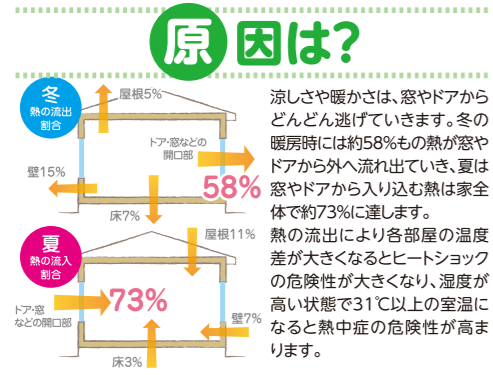

国土交通省 **グリーン住宅ポイント制度**
 10月31日まで 予算が無くなり次第終了となります!!
 一定の性能を有する住宅を取得する者等に対して、「新たな日常」及び「防災」に対応した追加工事や様々な商品と交換できるポイントを発行する制度です。

リフォームで **最大30万円** 相当
 若者・子育て世代リフォームで **最大60万円** 相当
 新築で **最大100万円** 相当

超目玉!! お風呂 工事費別途 工期約5日

たのしさと、あたたかさに満ちた空間。

アリアット ユア시스
 サイズ1616 スタイルプラン

- FRP浴槽
- とってまクリンカウンター
- 足ピタフロア

足ピタフロアは、足裏をしっかりとつかんで、濡れもすべりにくい設計になっています。

限定3台 **55% OFF** 定価1,133,000円(税込) **50.9万円**(税込)

住まいを快適に!! ドア・窓リフォーム特集

<p>LIXIL 防音・断熱内窓インプラス</p> <p>夏の暑さと冬の寒さに悩まされるリビングも、「インプラス」で、たちまち快適空間へ。</p> <p>工事費込 13.0万円(税込)</p> <p>・W2,000×H2,450 ・Low-E複層ガラス 定価184,800円(税込)</p>	<p>LIXIL リプラス たてすべりだし窓</p> <p>古い窓の上から新しい窓を取り付けるだけの簡単施工。段差が小さくスッキリデザイン。</p> <p>工事費込 17.5万円(税込)</p> <p>・W600×H900 (一般複層ガラス) 定価155,000円(税込)</p>
<p>LIXIL リシェント玄関ドア</p> <p>対応窓種やカラーが豊富な、使い勝手に優れたシリーズ。様々な空間にお使いいただけます。</p> <p>・C12型・アルミ仕様 ・片開きタイプ 定価238,000円(税込)</p> <p>工事費込 24.5万円(税込)</p>	<p>LIXIL リシェント玄関ドア</p> <p>リフォーム用のリシェント玄関ドア。最新機能で快適性と防犯性がアップ。デザインも豊富です。</p> <p>・M78・断熱仕様K4 ・片開きタイプ 定価276,000円(税込)</p> <p>工事費込 27.0万円(税込)</p>

ご成約特典 限定3台!! 7月中のご成約の方
100V換気乾燥暖房機 **プレゼント!!**

梅雨・花粉も平気! 浴室で洗濯物が乾く!

リフォームローンご利用で **100万円の場合** 毎月 **17,400円**
 最長60回払い 頭金・ボーナスなし

ウイルス対策しています

- スタッフのマスクの着用
- スタッフの手指の消毒
- 定期的に室内換気
- 打ち合わせ前後にお席の消毒
- 店舗打ち合わせは予約制

お客様宅でのお打ち合わせの場合必ずアルコール消毒をしてから訪問いたします。

ガスもでんきもまとめておまかせ!

でんきもカケイに切替えますか?

電気の使用量が少なめのお客さまも一度ご試算をご依頼ください!

角栄でんきご契約件数 **3,200件突破**

新しい料金プランができました!

ご試算をされた方にもえなく 商品もプレゼント

当日会場で角栄でんきに申込み頂いた方にもえなく 商品もプレゼント