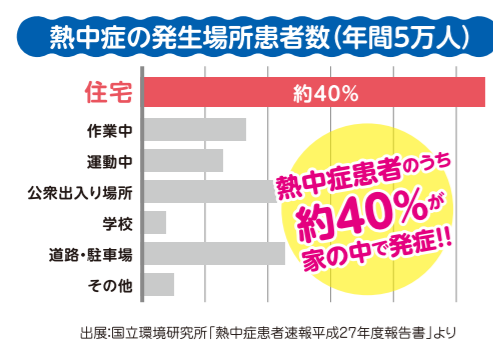

たのしさと、あたたかさに満ちた空間。

アリアット ユア시스
 サイズ1616 スタイルプラン

- FRP浴槽
- とってまクリンカウンター
- 足ピタフロア

足ピタフロアは、足裏をしっかりとつかんで、濡れもすべりにくい設計になっています。

限定3台 **55% OFF** 定価1,133,000円(税込) **50.9万円**(税込)

住まいを快適に!! ドア・窓リフォーム特集

<p>LIXIL 防音・断熱内窓インプラス</p> <p>夏の暑さと冬の寒さに悩まされるリビングも、「インプラス」で、たちまち快適空間へ。</p> <p>工事費込 13.0万円(税込)</p> <p>・W2,000×H2,450 ・Low-E複層ガラス 定価184,800円(税込)</p>	<p>LIXIL リプラス たてすべりだし窓</p> <p>古い窓の上から新しい窓を取り付けるだけの簡単施工。段差が小さくスッキリデザイン。</p> <p>工事費込 17.5万円(税込)</p> <p>・W600×H900 (一般複層ガラス) 定価155,000円(税込)</p>
<p>LIXIL リシェント玄関ドア</p> <p>対応窓種やカラーが豊富な、使い勝手に優れたシリーズ。様々な空間にお使いいただけます。</p> <p>・C12型・アルミ仕様 ・片開きタイプ 定価238,000円(税込)</p> <p>工事費込 24.5万円(税込)</p>	<p>LIXIL リシェント玄関ドア</p> <p>リフォーム用のリシェント玄関ドア。最新機能で快適性と防犯性がアップ。デザインも豊富です。</p> <p>・M78・断熱仕様K4 ・片開きタイプ 定価276,000円(税込)</p> <p>工事費込 27.0万円(税込)</p>

お客様宅でのお打ち合わせの場合必ずアルコール消毒をしてから訪問いたします。

ガスもでんきもまとめておまかせ!

でんきもカケイに切替えますか?

電気の使用量が少なめのお客さまも一度ご試算をご依頼ください!

角栄でんきご契約件数 **3,200件突破**

新しい料金プランができました!

ご試算をされた方にもえなく 商品もプレゼント

当日会場で角栄でんきに申込み頂いた方にもえなく 商品もプレゼント