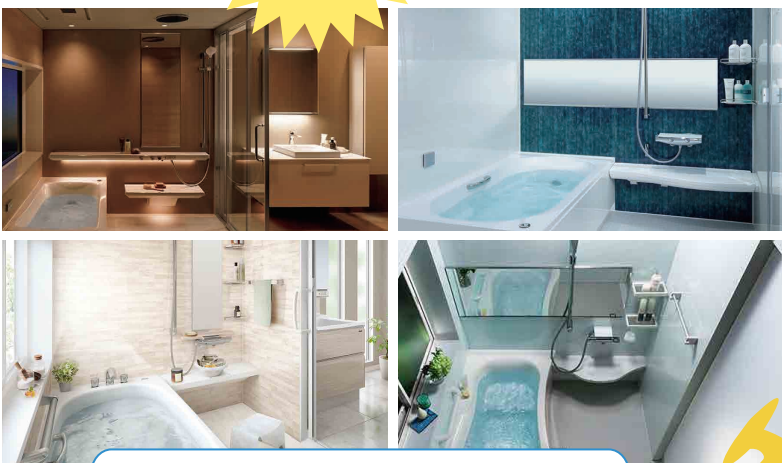

角栄ホームズ

くらし快適 / 2020 サマーセール

【実施期間】
2020.7.1 ~ 2020.9.30

TEL.049-287-5640

土曜・日曜・祝日を除く
9:00 ~ 17:00

浴室リフォーム

システムバス
ご契約のお客さま
鶴ヶ島蔵の湯
入浴チケット
1冊プレゼント

見積無料！ショールームへもご案内可能です

ビルトインコンロ

角栄でんき契約済みまたは新規契約の方 表示価格から ¥3,000 円 OFF

別途工事費がかかります 当社標準工事費 ¥18,700-

Paloma ウィズナ PD-809WS-60GJ

魚を焼くだけでなく、揚げものなどのあたため直しもグリルにおまかせ

本体定価 ¥201,300- 幅 60cm
¥100,650- (税込)

Paloma フェイシス PD-831WST-60GJ

付属のラ・クックを使えば、グリル庫内を汚さずらく調理可能