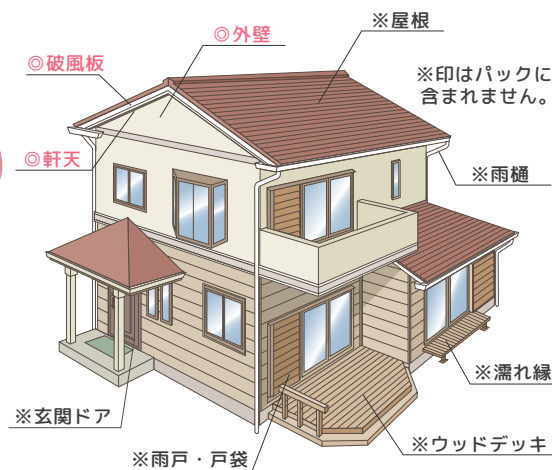

夏こそお風呂でリフレッシュ!!

国内有名メーカー各種商品をご提案します

外壁塗装

30坪
の場合

外壁塗り替え基本パック
通常 ¥680,000- が
¥580,000- (税込)

なんと
10万円も
オトク!!

ドローンを使用した
外装現地調査
はじめました

事前に
飛行申請が
必要です

ビルトインコンロ

角栄でんき契約済みまたは新規契約の方 表示価格から ¥3,000 円 OFF

別途工事費がかかります 当社標準工事費 ¥18,700-

Paloma ウィズナ PD-809WS-60GJ

魚を焼くだけでなく、揚げものなどのあたため直しもグリルにおまかせ

本体定価 ¥201,300- 幅 60cm
¥100,650- (税込)

Paloma フェイシス PD-831WST-60GJ

付属のラ・クックを使えば、グリル庫内を汚さずらく調理可能